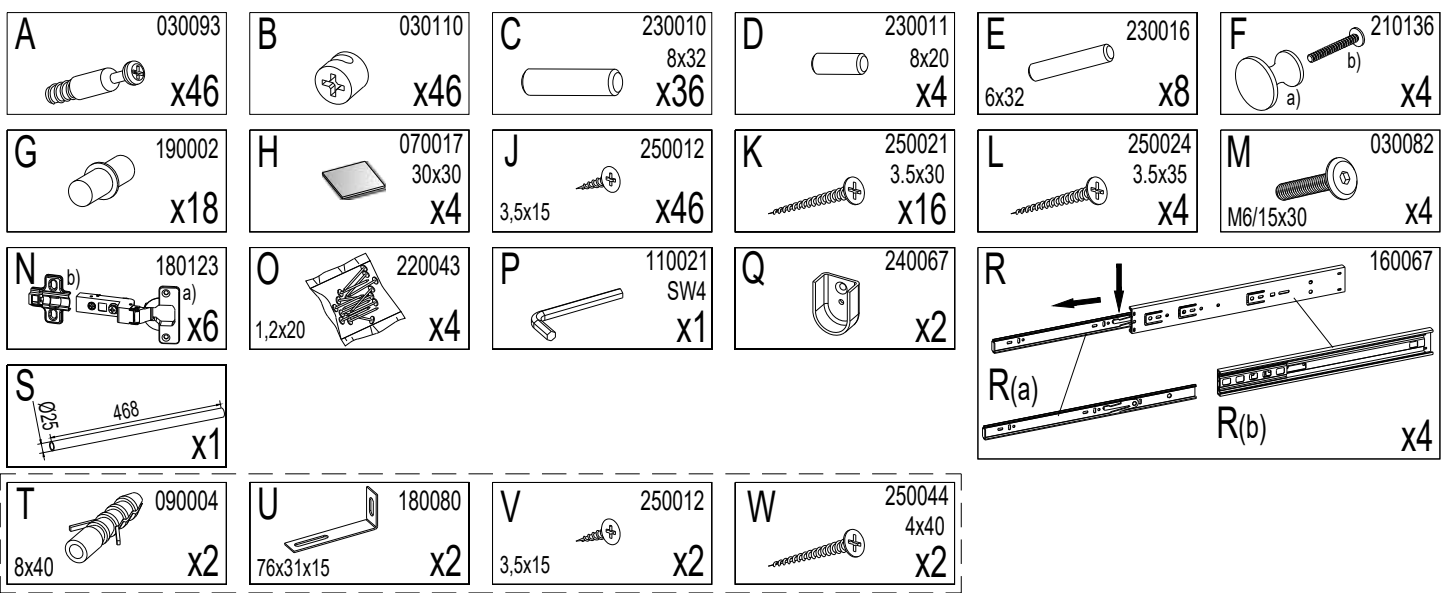

120 min

No	Size/MaB (mm)	Qty	✓	No	Size/MaB (mm)	Qty	✓
1	240x67x24	2		12	400x150x14	2	
2	240x67x24	2		13	400x150x14	2	
3	963x625x18	1		14	498x30x15	2	
4	1915x640x18	1		15	928x490x3	4	
5	1915x640x18	1		16	918x392x3	2	
6	1472x577x15	1		17	963x40x18	2	
7	963x600x18	1		18	957x170x18	2	
8	963x595x18	1		19	909x150x14	2	
9	1466x477x18	2		20	383x60x15	2	
10	473x575x15	3		21	428x30x18	4	
11	474x70x15	2					

2

B 030110 x4

3

A 030093 x14

C 230010 8x32 x20

6

B 030110
x2

7

3,5x15 x12

K

250021

3.5x30 x16

N(a)

180123

x6

11

T 090004 8x40 x2

U 180080 76x31x15 x2

V 250012 3,5x15 x2

W 250044 4x40 x2